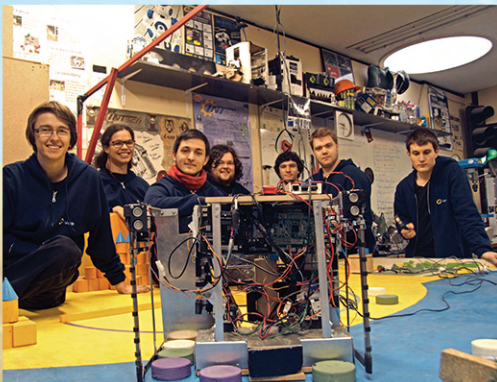

Tu es fan des jeux vidéos en ligne, de LAN et tu veux rencontrer d'autres joueurs ? Ou juste passer un moment sympa ? Sadint est le club qu'il te faut !

Le club de robotique de Télécom Ecole de Management et de Télécom SudParis conçoit chaque année un robot autonome pour gagner la Coupe de France. Il a déjà gagné des prix et il n'attend que toi !